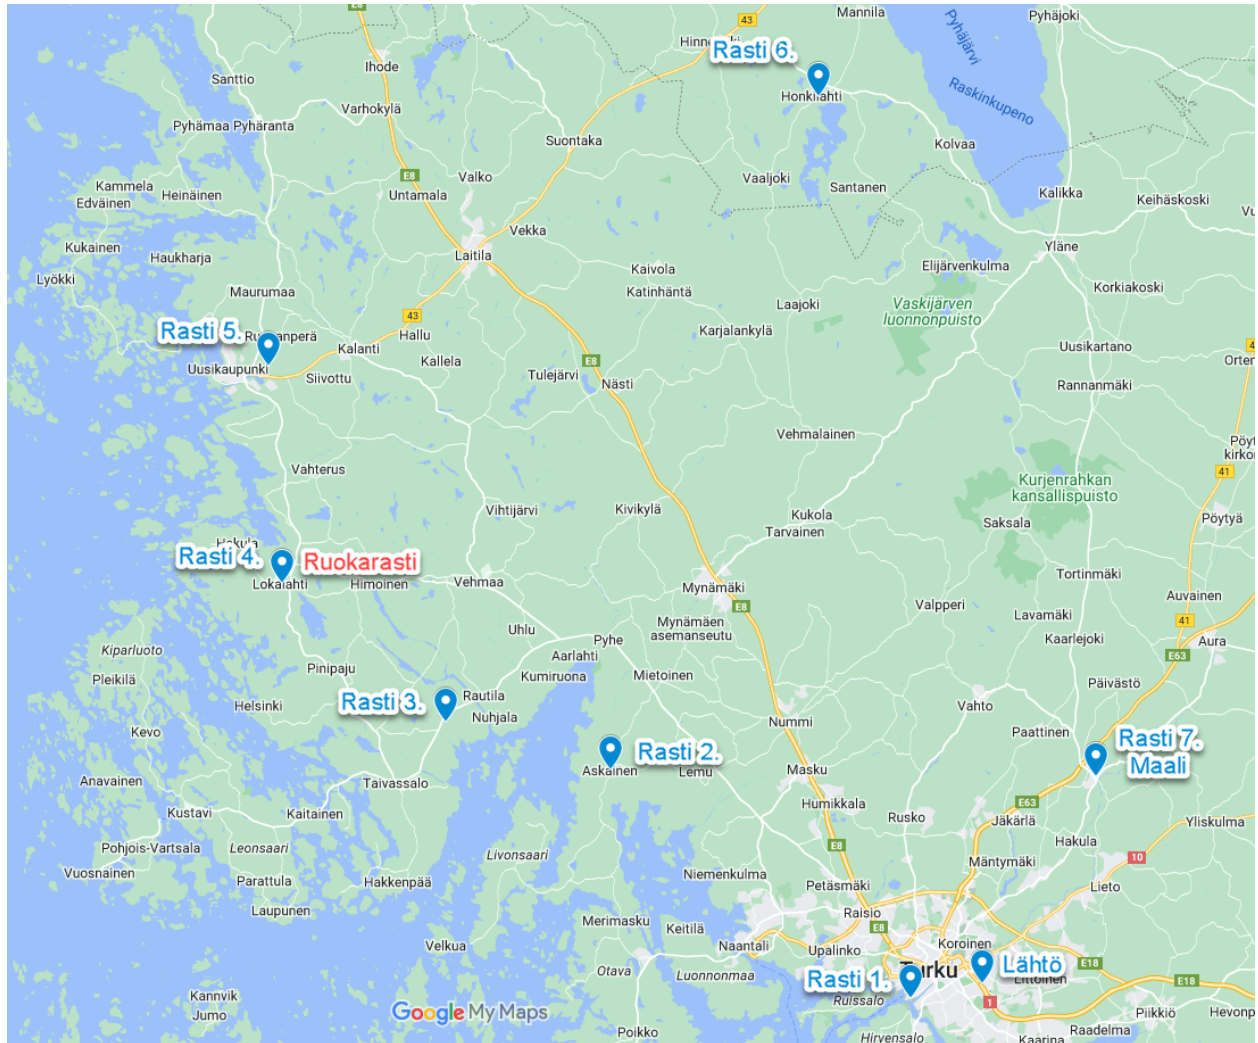

## Poker Ride Turku 2024 rastiesittely

Aja sopivaksi katsomaasi reittiä nopeusrajoituksia noudattaen rastilta toiselle ja kerää pokerikäsi täyteen. Nopein ja suurin tie ei aina ole se paras tapa liikkua paikasta toiseen 😊.

Onnea arvontaan!

**Jos ajosi keskeytyy, ilmoitathan siitä numeroon 050 480 1836 (SMS, WA, Signal).**

Rastipaikat:

Rasti	Rastin tarjoaja:	Paikka	Osoite	Avoinna
Lähtö	Itäharjun Grilli	Itäharjun Grilli	Teollisuuskatu 44, Turku	9.00 – 11.00
1	Bike & Boat World	Vanha grillikioski	Tuontiväylä, Turku (Pansiontien 16, lähin osoite)	9.15 - 11.30
2	Rengas Turku	Askaisten Ritaripuisto	Askaistentie 787, Masku	9.45 - 12.00
3		Inkerirannanvuori	Inkerirannanvuori 23, Taivassalo	10.00 - 12.30
4	RX Moto	Lokalahden Kirkko	Palomäentie 10, Uusikaupunki	10.15 - 12.45
5		Uudenkaupungin automuseo	Autotehtaankatu 11, Uusikaupunki	11.00 - 13.30
6		Honkilahden kirkko	Honkilahdenraitti 114, Eura	11.30 - 14.10
7		Mannin navetta	Mannintie 4, Lieto	12.20 - 14.45
Maali	Mannin Navetta	Mannin Navetta	Mannintie 4, Lieto	12.30 - 15.30